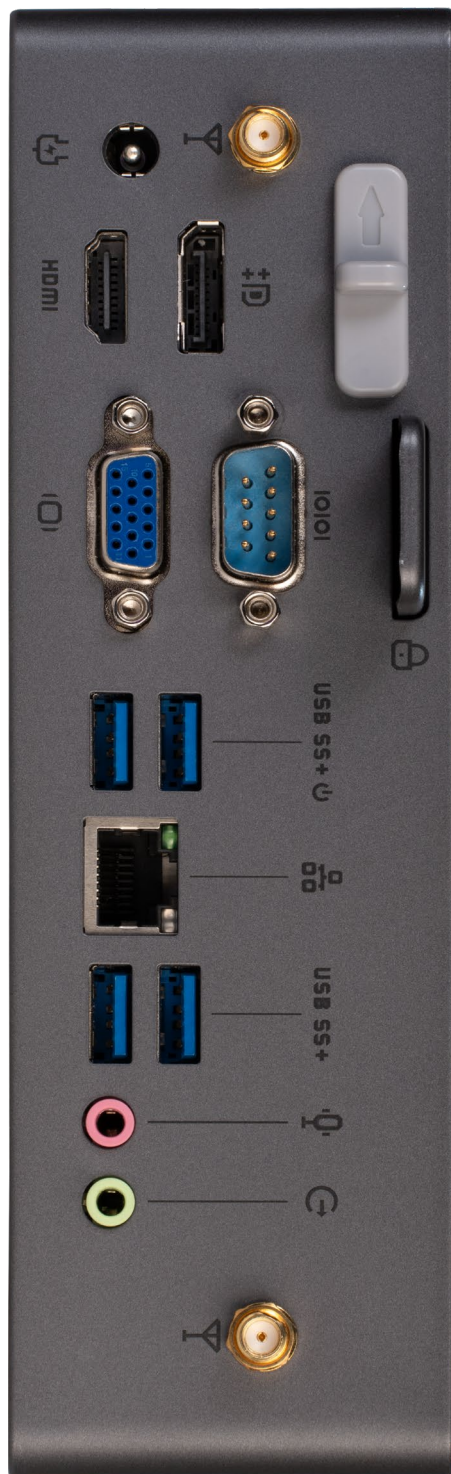

kvadra

г. Москва,
ул. Рочдельская, 15, стр. 15
+7 495 540 50 55
sales_kvadra@yadro.com

ПК KVADRA TAU mini: ТЕХНИЧЕСКИЕ ХАРАКТЕРИСТИКИ

Характеристика	Значение
Процессор	Intel® Core™ i3, i5, i7 (12 и 13 поколение), Intel® Celeron™, Intel® Pentium™, TDP 65 Вт
Чипсет	Intel® B760
Оперативная память	2 × DDR4 SODIMM, 3200 МГц, общий объем до 64 Гб
Интерфейсные разъемы (фронтальная панель)	• 2 × USB-A 3.2 Gen 1 (до 5 Гбит/с) • 2 × USB-A 2.0 (до 480 Мбит/с) • 1 × USB-C 3.2 Gen 2 (до 10 Гбит/с) • 1 × аудиопорт для гарнитуры
Интерфейсные разъемы (задняя панель)	• 4 × USB-A 3.2 Gen 2 (до 10 Гбит/с) • 1 × 2.5G Ethernet LAN • 1 × DisplayPort 1.4 (DP++) • 1 × HDMI 2.0 • 1 × VGA • 2 × аудиопорта для для вывода и ввода звука • 1 × RS-232 (опционально) • 2 × SMA (опционально) • 1 × разъем питания
Элементы управления и индикации на передней панели	• Кнопка питания • Кнопка перезагрузки • RGB LED
Накопители	• 1 × M.2 NVMe SSD • 1 × M.2 NVMe SSD (опционально) • 1 × 2.5" SATA SSD (опционально)
Беспроводные интерфейсы	Wi-Fi 6 (802.11 a/b/g/n/ac/ax) и Bluetooth 5.2 (опционально)
Графический адаптер	Intel® UHD Graphics (интегрированный)
Средства защиты	• Датчик вскрытия корпуса • Прорезина для подвешивающего замка • Съемный фильтр защиты от пыли
Охлаждение	Активное, с авторегулировкой
Питание	• Вход 19 В DC, адаптер AC/DC 180 Вт в комплекте • Поддержка зарядки USB-устройств 4 × 2,5 Вт
BIOS	• KvardaBIOS • Наличие резервной копии BIOS
Поддерживаемые операционные системы	• Microsoft® Windows™ 10 Pro / 11 Pro (без предустановки) • Astra Linux® • ОС «Альт» • РЕД ОС
Форм-фактор и габаритные размеры (Д × Ш × В)	USFF, 189 × 55 × 189 мм
Материал корпуса	Алюминий, сталь, пластик
Аксессуары	• Настольная подставка • Кронштейн VESA (опционально) • Внешние антенны Wi-Fi (опционально)